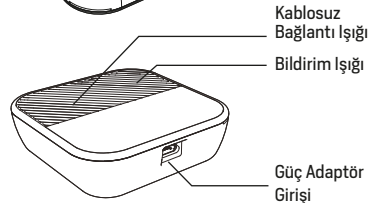

Kolay Kurulum

1-Güç adaptörünün bir ucunu cihaza, diğer ucunu da prize takın.

2-Cihazın üzerindeki kablosuz bağlantı beyaz ışığın yanıp söndüğünden emin olun.

3-Homewhiz uygulamasını indirin ve kurulum adımlarını takip ederek kurulumu tamamlayın.

Not 1: Kurulum esnasında Gateway ve cihazlar birbirine yakın olması önerilir. Diğer cihazları kurmak için öncelikle Gateway'in kurulumunu tamamlamalısınız.

Not 2: Homewhiz Gateway, evinizdeki bağlı akıllı ürünlere göre merkeze yerleştirilirse en verimli sonuç alınır. En fazla 6 metre uzakta olması önerilir.

Not 3: Kurulumu WPS uyumlu modemlerle daha kolay yapılabilir.

Not 4: Gateway uzaktan kontrol için sürekli olarak elektriğe bağlı ve internet bağlantılı olmalıdır.

UYARI: Kurulum esnasında cihazı mobil uygulamadan göremiyorsanız ya da cihaz kurulum moduna girmemişse, cihaz üzerindeki RESET tusuna 10 saniye boyunca basın ve LED ışığının yanıp söndüğünü görün

Bağlantı Şeması

Kutu İçeriği

- Güç Adaptörü
- Kullanım Kılavuzu
- Pin Çubuk x 2