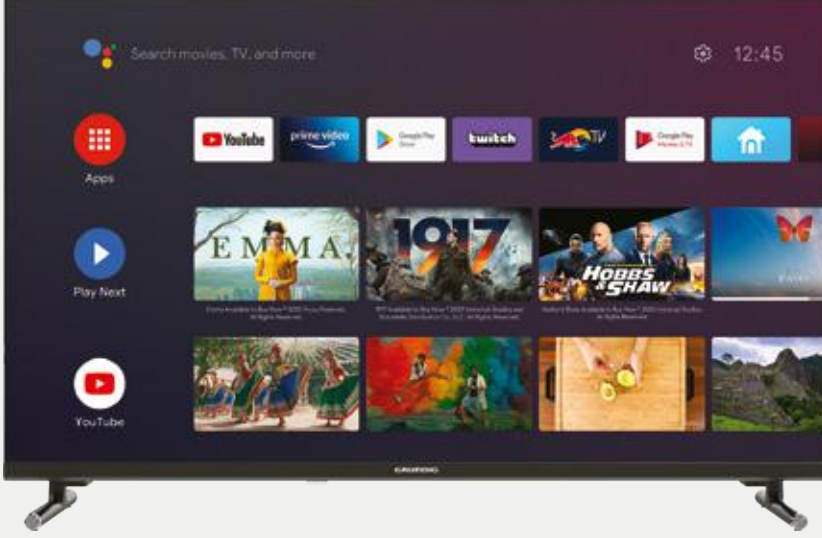

Grundig TV'lerde Haziran Ayına Özel Fırsatlar

TORONTO
32 GIH 6900
HD Android TV
₺9.809

MUNICH
43 GHF 6900 B
FHD Android TV
₺14.709

MUNICH
32 GHH 6900 B
FHD Android TV
₺9.809