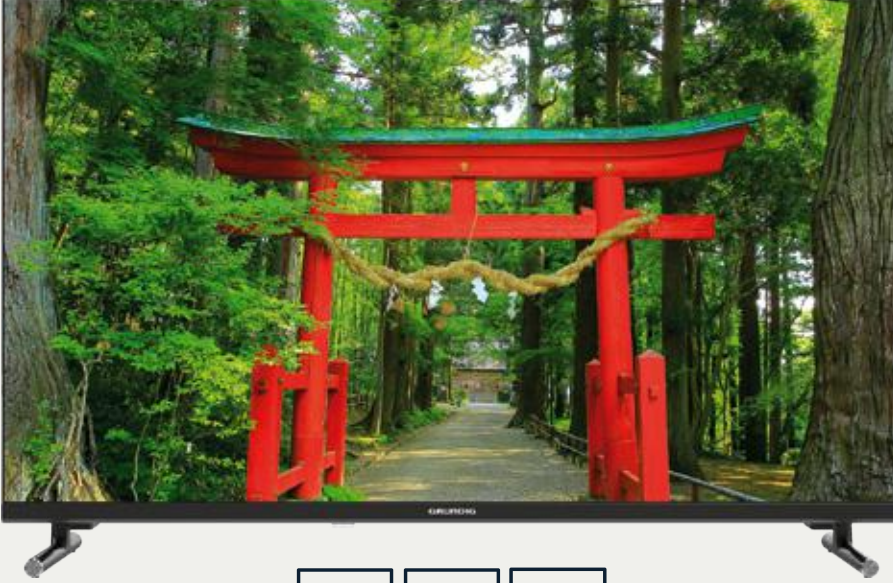

Babalar Gününe Özel Grundig 32" HD Uydulu TV Alana Jam+ Hoparlör Hediye

DORTMUND
32 GHH 5500
Uydulu LED TV
₺7.779

HAMBURG
32 GIH 5500
LED TV
₺7.779